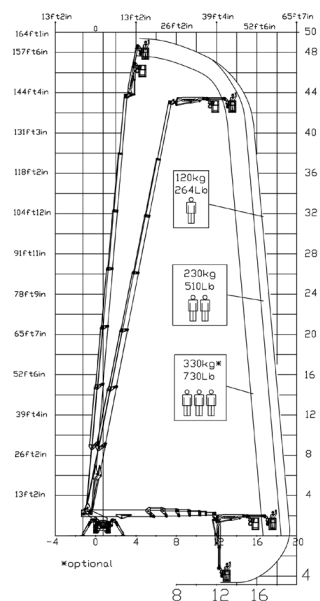

BI-ENERGY

Diesel
36 kW

Single-phase
Electric motor
230VAC - 2,2 kW

16,8 m	18,5 m	19,3 m	13,8 m	15,5 m	L1	L2	W1	W2	W3
330* kg	230 kg	120 kg	330* kg	120/230 kg	6460 mm	7190 mm	5170 mm	4655 mm	4130 mm

XTJ 48.1+/C															
XTJ 48.1+/R															