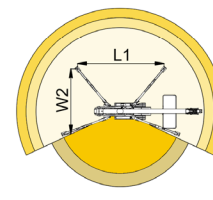

BI-ENERGY

Diesel
36 kW

Single-phase
Electric motor
230VAC - 2,2 kW

16,8 m	18,5 m	19,3 m	13,8 m	15,5 m	L1	L2	W1	W2	W3
330* kg	230 kg	120 kg	330* kg	120/230 kg	6460 mm	7190 mm	5170 mm	4655 mm	4130 mm

XTJ 48.1+/C															
XTJ 48.1+/R															