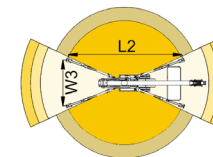

BI-ENERGY

Diesel
36 kW

Single-phase
Electric motor
230VAC - 2,2 kW

16,8 m	18,5 m	19,3 m	13,8 m	15,5 m	L1	L2	W1	W2	W3
330* kg	230 kg	120 kg	330* kg	120/230 kg	6460 mm	7190 mm	5170 mm	4655 mm	4130 mm

XTJ 48.1+/C															
XTJ 48.1+/R															