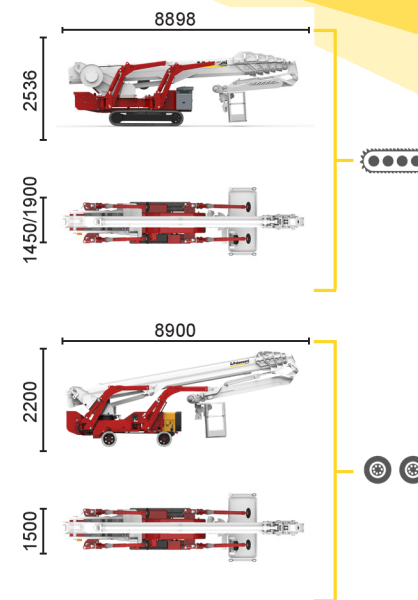

BI-ENERGY

Diesel
36 kW

Single-phase
Electric motor
230VAC - 2,2 kW

16,8 m	18,5 m	19,3 m	13,8 m	15,5 m	L1	L2	W1	W2	W3
330* kg	230 kg	120 kg	330* kg	120/230 kg	6460 mm	7190 mm	5170 mm	4655 mm	4130 mm

XTJ 48.1+/C															
XTJ 48.1+/R															