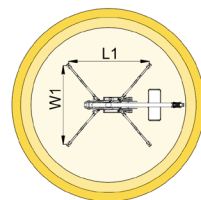

BI-ENERGY

Diesel
36 kW

Single-phase
Electric motor
230VAC - 2,2 kW

16,8 m	18,5 m	19,3 m	13,8 m	15,5 m	L1	L2	W1	W2	W3
330* kg	230 kg	120 kg	330* kg	120/230 kg	6460 mm	7190 mm	5170 mm	4655 mm	4130 mm

XTJ 48.1+/C															
XTJ 48.1+/R															