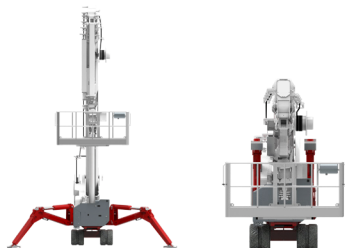

BI-ENERGY

Diesel
36 kW

Single-phase
Electric motor
230VAC - 2,2 kW

16,8 m	18,5 m	19,3 m	13,8 m	15,5 m	L1	L2	W1	W2	W3
330* kg	230 kg	120 kg	330* kg	120/230 kg	6460 mm	7190 mm	5170 mm	4655 mm	4130 mm

XTJ 48.1+/C															
XTJ 48.1+/R															