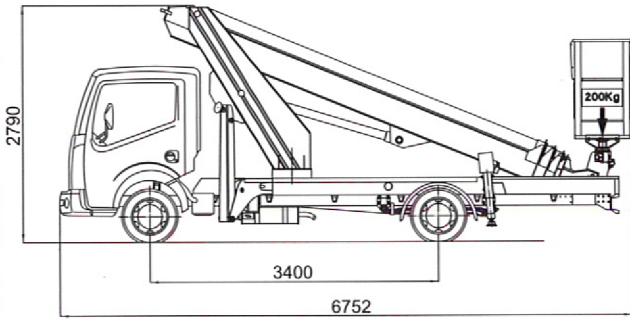

Subject to change without notice • Technische Änderungen vorbehalten!

MT22AZ

Hauteur de travail env.	Max working height	Maximale Arbeitshöhe	Altezza max di lavoro	22,20 m
Hauteur plancher nacelle env.	Maximum platform height	Maximale Plattformhöhe	Altezza piano calpestio cestello	20,20 m
Déport maxi de travail env.	Max working outreach	Maximale seitliche Reichweite	Sbraccio max di lavoro	9,40 m (200 kg) - 12 m (80 kg)
Rotation de la tourelle	Turret rotation	Schwenkbereich	Rotazione torretta	360°
Rotation de la nacelle	Cage rotation	Hydraulische Korbdrehung	Rotazione idraulica del cestello	60°+ 60°
Sortie télescopique des bras.env	Boom telescopic amplitude	Teleskopaus Schub	Escursione telescopica dei bracci	11,92 m
Dimensions maxi nacelle	Max cage dimensions	Max Arbeitskorbbmessungen	Dimensioni max del cestello	1,60 x 0,70 x 1,10 m
Charge utile en nacelle	Safe working load on cage	Tragfähigkeit	Portata cestello	200 kg
Dévers maxi admissible	Max admissible slope	Maximale zulässige Neigung	Pendenza ammissibile	1°