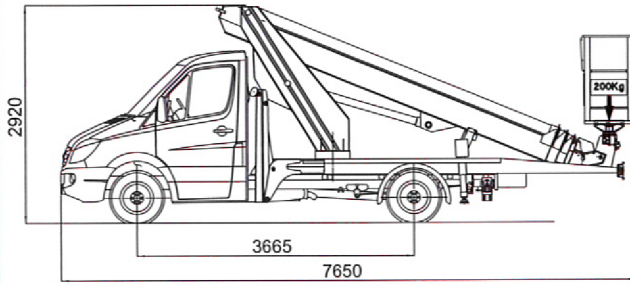

Subject to change without notice • Technische Änderungen vorbehalten!

MT22AZ

Hauteur de travail env.	Max working height	Maximale Arbeitshöhe	Altezza max di lavoro	22,20 m
Hauteur plancher nacelle env.	Maximum platform height	Maximale Plattformhöhe	Altezza piano calpestio cestello	20,20 m
Déport maxi de travail env.	Max working outreach	Maximale seitliche Reichweite	Sbraccio max di lavoro	9,40 m (200 kg) - 12 m (80 kg)
Rotation de la tourelle	Turret rotation	Schwenkbereich	Rotazione torretta	360°
Rotation de la nacelle	Cage rotation	Hydraulische Korbdrehung	Rotazione idraulica del cestello	60°+ 60°
Sortie télescopique des bras.env	Boom telescopic amplitude	Teleskopaus Schub	Escursione telescopica dei bracci	11,92 m
Dimensions maxi nacelle	Max cage dimensions	Max Arbeitskorbbmessungen	Dimensioni max del cestello	1,60 x 0,70 x 1,10 m
Charge utile en nacelle	Safe working load on cage	Tragfähigkeit	Portata cestello	200 kg
Dévers maxi admissible	Max admissible slope	Maximale zulässige Neigung	Pendenza ammissibile	1°