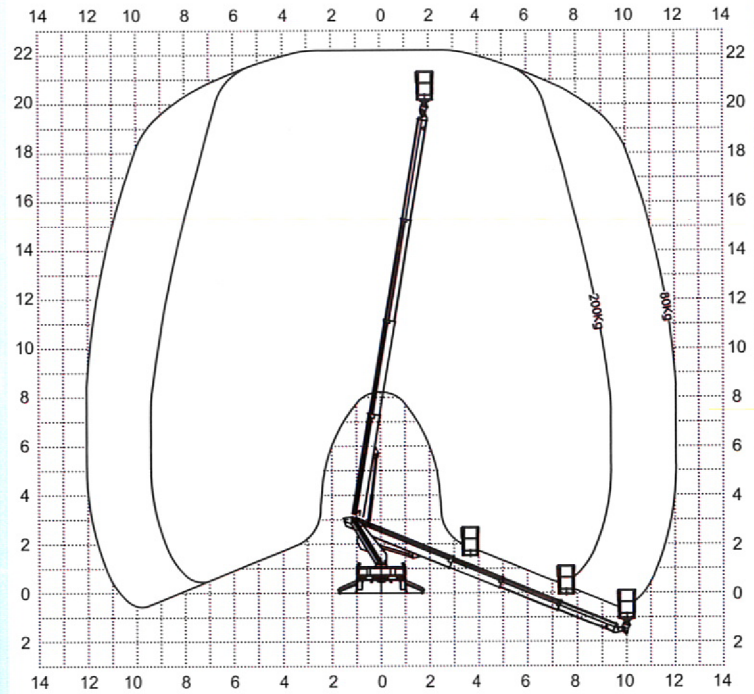

Subject to change without notice • Technische Änderungen vorbehalten!

MT22AZ

Hauteur de travail env.	Max working height	Maximale Arbeitshöhe	Altezza max di lavoro	22,20 m
Hauteur plancher nacelle env.	Maximum platform height	Maximale Plattformhöhe	Altezza piano calpestio cestello	20,20 m
Déport maxi de travail env.	Max working outreach	Maximale seitliche Reichweite	Sbraccio max di lavoro	9,40 m (200 kg) - 12 m (80 kg)
Rotation de la tourelle	Turret rotation	Schwenkbereich	Rotazione torretta	360°
Rotation de la nacelle	Cage rotation	Hydraulische Korbdrehung	Rotazione idraulica del cestello	60°+ 60°
Sortie télescopique des bras.env	Boom telescopic amplitude	Teleskopaus Schub	Escursione telescopica dei bracci	11,92 m
Dimensions maxi nacelle	Max cage dimensions	Max Arbeitskorbbmessungen	Dimensioni max del cestello	1,60 x 0,70 x 1,10 m
Charge utile en nacelle	Safe working load on cage	Tragfähigkeit	Portata cestello	200 kg
Dévers maxi admissible	Max admissible slope	Maximale zulässige Neigung	Pendenza ammissibile	1°