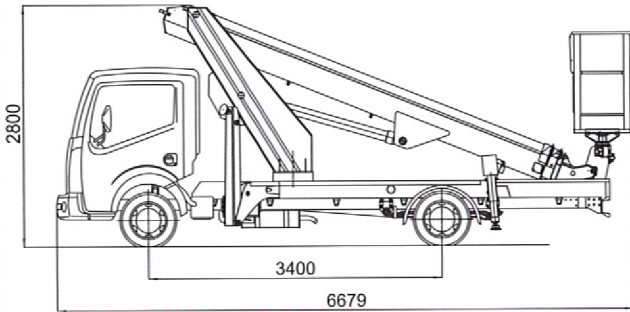

# MT 182 AZ

Hauteur de travail env.	Max working height	Maximale Arbeitshöhe	Altezza max di lavoro	18,20 m
Hauteur plancher nacelle env.	Maximum platform height	Maximale Plattformhöhe	Altezza piano calpestio cestello	16,20 m
Déport maxi de travail env.	Max working outreach	Maximale seitliche Reichweite	Sbraccio max di lavoro	9,80 m (200 kg)-12,90 (80kg)
Rotation de la tourelle	Turret rotation	Schwenkbereich	Rotazione torretta	360°
Rotation de la nacelle	Cage rotation	Hydraulische Korbdrehung	Rotazione idraulica del cestello	60°+60°
Sortie télescopique des bras env.	Boom telescopic amplitude	Teleskopauserschub	Escursione telescopica dei bracci	8,02 m
Dimensions maxi nacelle	Max cage dimensions	Max Arbeitskorbadmessungen	Dimensioni max del cestello	1,60 x 0,70 x 1,10 m
Charge utile en nacelle	Safe working load on cage	Tragfähigkeit	Portata cestello	200 kg
Dévers maxi admissible	Max admissible slope	Maximale zulässige Neigung	Pendenza ammissibile	1°