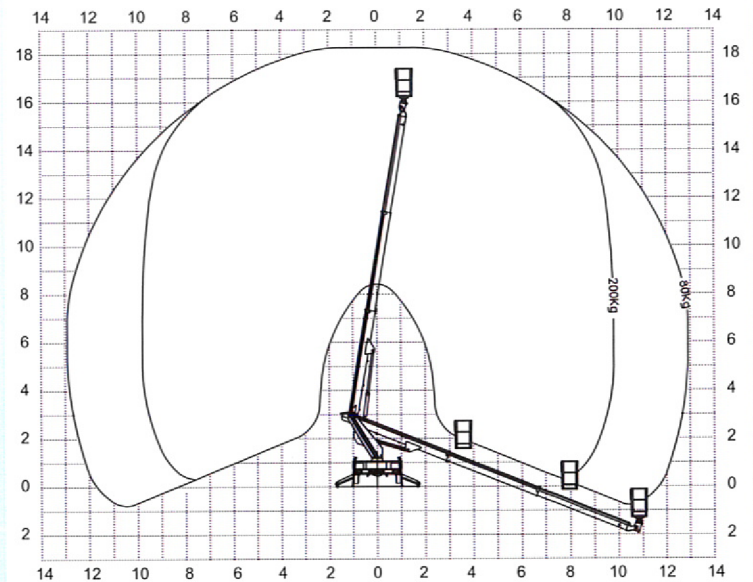

# MT 182 AZ

Hauteur de travail env.	Max working height	Maximale Arbeitshöhe	Altezza max di lavoro	18,20 m
Hauteur plancher nacelle env.	Maximum platform height	Maximale Plattformhöhe	Altezza piano calpestio cestello	16,20 m
Déport maxi de travail env.	Max working outreach	Maximale seitliche Reichweite	Sbraccio max di lavoro	9,80 m (200 kg)-12,90 (80kg)
Rotation de la tourelle	Turret rotation	Schwenkbereich	Rotazione torretta	360°
Rotation de la nacelle	Cage rotation	Hydraulische Korbdrehung	Rotazione idraulica del cestello	60°+60°
Sortie télescopique des bras env.	Boom telescopic amplitude	Teleskopauserschub	Escursione telescopica dei bracci	8,02 m
Dimensions maxi nacelle	Max cage dimensions	Max Arbeitskorbadmessungen	Dimensioni max del cestello	1,60 x 0,70 x 1,10 m
Charge utile en nacelle	Safe working load on cage	Tragfähigkeit	Portata cestello	200 kg
Dévers maxi admissible	Max admissible slope	Maximale zulässige Neigung	Pendenza ammissibile	1°