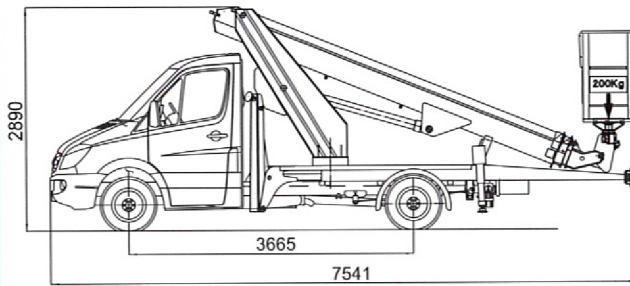

# MT 182 AZ

Hauteur de travail env.	Max working height	Maximale Arbeitshöhe	Altezza max di lavoro	18,20 m
Hauteur plancher nacelle env.	Maximum platform height	Maximale Plattformhöhe	Altezza piano calpestio cestello	16,20 m
Déport maxi de travail env.	Max working outreach	Maximale seitliche Reichweite	Sbraccio max di lavoro	9,80 m (200 kg)-12,90 (80kg)
Rotation de la tourelle	Turret rotation	Schwenkbereich	Rotazione torretta	360°
Rotation de la nacelle	Cage rotation	Hydraulische Korbdrehung	Rotazione idraulica del cestello	60°+60°
Sortie télescopique des bras env.	Boom telescopic amplitude	Teleskopauserschub	Escursione telescopica dei bracci	8,02 m
Dimensions maxi nacelle	Max cage dimensions	Max Arbeitskorbadmessungen	Dimensioni max del cestello	1,60 x 0,70 x 1,10 m
Charge utile en nacelle	Safe working load on cage	Tragfähigkeit	Portata cestello	200 kg
Dévers maxi admissible	Max admissible slope	Maximale zulässige Neigung	Pendenza ammissibile	1°